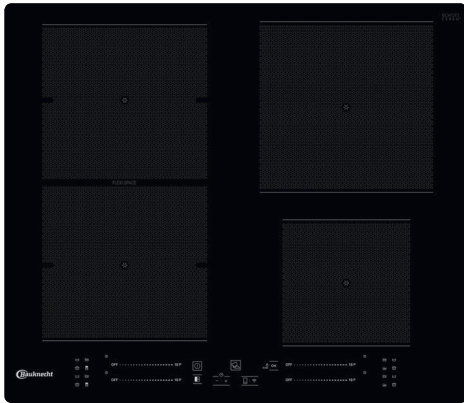

# BS 8460F NE

Induktions-Kochfeld (60 cm)

**Bauknecht**

Für mich und mein Zuhause

Kindersicherung

60 cm

59 cm

Home net

## TOP 4

- FlexiSpace – flexible Kochzone
- ActiveHeat – professionelles Kochen mit voreingestellten Temperaturzonen
- My Menu – 4 Automatik-Funktionen
- Direct Access – Touch Control mit Slider-Funktion für jede Kochzone

## KOCHZONEN

- 4 elektronisch geregelte **Induktions-Kochzonen**, mit Schmelzstufe und Turbostufe
- eine Flexizone
- Alle Kochzonen mit Booster-Funktion
- **FlexiSpace** – flexible Kochzone
- Einfache Bedienung durch vorne angeordnete Bedienelemente
- **Vorne links:** 19/20 cm Ø, 1750 Watt, **Booster** 2000 Watt
- **Vorne rechts:** 14,5 cm Ø, 1200 Watt, **Booster** 1600 Watt
- **Hinten links:** 19/20 cm Ø, 1750 Watt, **Booster** 2000 Watt
- **Hinten rechts:** 21 cm Ø, 2100 Watt, **Booster** 3000 Watt

## TECHNISCHE DATEN

- Gesamt-Anschlusswert: 7,2 kW
- Einbauhöhe: 50 mm

- Ausschnittmaße (BxT): 560x480 mm

- Außenmaße (BxT): 590x510 mm